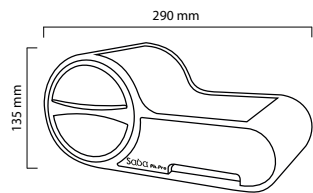

2+5 Years Guarantee+ After Sales Services

ردیف	محصول	قیمت (ریال)	کد محصول	تعداد در کارتن	توضیحات