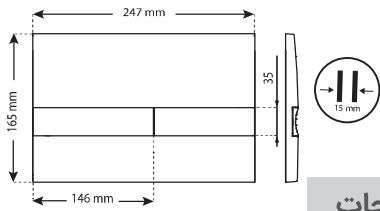

5+10 Years Guarantee+ After Sales Services

ردیف محصول قیمت (ریال) کد محصول تعداد در کارتن توضیحات