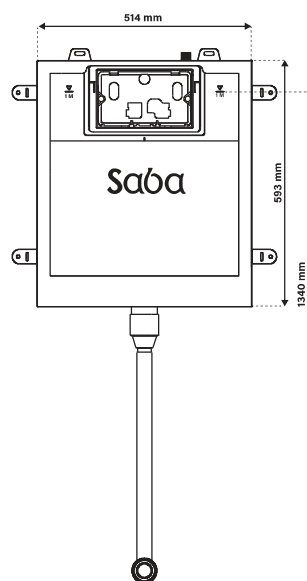

ردیف	محصول	قیمت (ریال)	کد محصول	تعداد در کارتن	توضیحات

۲ فلاشتانک توکار زمینی (بدون کلید)
مدل آرکا
۱۳۴/۰۰۰/۰۰۰
۴۱۰۰۱۰۱
۱ عدد
وزن کارتن (kg): ۷/۷۰۰
سایز کارتن (cm): ۷۰×۶۱×۱۵