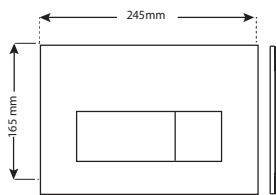

5+10 Years Guarantee+ After Sales Services

ردیف	محصول	قیمت (ریال)	کد محصول	تعداد در کارتن	توضیحات