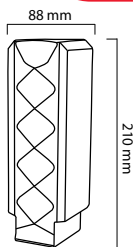

2+5 Years Guarantee+ After Sales Services

ردیف	محصول	قیمت (ریال)	کد محصول	تعداد در کارتن	توضیحات