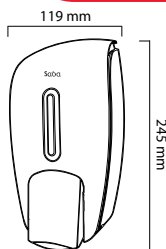

2+5 Years Guarantee+ After Sales Services

همراه با پمپ تخلیه جدید

ردیف	محصول	قیمت (ریال)	کد محصول	تعداد در کارتن	توضیحات
۵۴	جا مایع مدل کاملیا سفید	۷/۱۰۰/۰۰۰	4100320	۱۸ عدد	وزن کارتن (kg): ۸/۷۰۰ سایز کارتن (cm): ۳۳ × ۳۸ × ۵۰
۵۵	جا مایع مدل کاملیا سفید با شصتی کروم	۸/۵۰۰/۰۰۰	4100321	۱۸ عدد	وزن کارتن (kg): ۸/۷۰۰ سایز کارتن (cm): ۳۳ × ۳۸ × ۵۰
۵۶	جا مایع مدل کاملیا سفید با شصتی طلایی	۹/۳۵۰/۰۰۰	4100322	۱۸ عدد	وزن کارتن (kg): ۸/۷۰۰ سایز کارتن (cm): ۳۳ × ۳۸ × ۵۰
۵۷	جا مایع مدل کاملیا تمام کروم	۱۴/۹۰۰/۰۰۰	4100323	۱۸ عدد	وزن کارتن (kg): ۸/۷۰۰ سایز کارتن (cm): ۳۳ × ۳۸ × ۵۰
۵۸	جا مایع مدل کاملیا طلایی براق	۱۹/۵۰۰/۰۰۰	4100324	۱۸ عدد	وزن کارتن (kg): ۸/۷۰۰ سایز کارتن (cm): ۳۳ × ۳۸ × ۵۰
	جا مایع مدل کاملیا طلایی مات	۱۱/۰۰۰/۰۰۰	4100327		
۵۹	جا مایع مدل کاملیا متالیک بژ	۹/۹۵۰/۰۰۰	4100326	۱۸ عدد	وزن کارتن (kg): ۸/۷۰۰ سایز کارتن (cm): ۳۳ × ۳۸ × ۵۰
	جا مایع مدل کاملیا با شصتی کروم متالیک نقره ای	۹/۹۵۰/۰۰۰	4100325		
۶۰	جا مایع مدل کاملیا مشکی با شصتی طلایی	۱۱/۰۰۰/۰۰۰	4100329	۱۸ عدد	وزن کارتن (kg): ۸/۷۰۰ سایز کارتن (cm): ۳۳ × ۳۸ × ۵۰
	جا مایع مدل کاملیا طوسی با شصتی کروم	۹/۹۵۰/۰۰۰	4100328