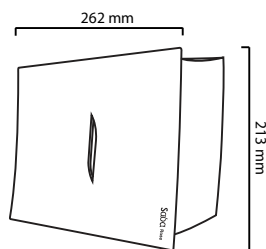

2+5 Years Guarantee+ After Sales Services