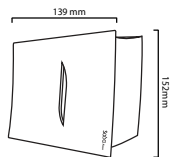

2+5 Years Guarantee+ After Sales Services

ردیف	محصول	قیمت (ریال)	کد محصول	تعداد در کارتن	توضیحات
۸۵	جا دستمال مدل رُز سفید	۵/۴۵۰/۰۰۰	4100608	۱۲ عدد	وزن کارتن (kg): ۵/۴۵۰ سایز کارتن (cm): ۴۴ × ۳۲/۵ × ۳۲/۵
۸۶	جا دستمال مدل رُز کرم	۱۰/۷۵۰/۰۰۰	4100609	۱۲ عدد	وزن کارتن (kg): ۵/۴۵۰ سایز کارتن (cm): ۴۴ × ۳۲/۵ × ۳۲/۵
۸۷	جا دستمال مدل رُز طلایی براق	۱۳/۲۰۰/۰۰۰	4100610	۱۲ عدد	وزن کارتن (kg): ۵/۴۵۰ سایز کارتن (cm): ۴۴ × ۳۲/۵ × ۳۲/۵
۸۸	جا دستمال مدل رُز طلایی مات	۸/۵۰۰/۰۰۰	4100611	۱۲ عدد	وزن کارتن (kg): ۵/۴۵۰ سایز کارتن (cm): ۴۴ × ۳۲/۵ × ۳۲/۵
۸۹	جا دستمال مدل رُز متالیک نقره ای	۸/۳۵۰/۰۰۰	4100612	۱۲ عدد	وزن کارتن (kg): ۵/۴۵۰ سایز کارتن (cm): ۴۴ × ۳۲/۵ × ۳۲/۵
۹۰	جا دستمال مدل رُز متالیک بژ	۸/۳۵۰/۰۰۰	4100613	۱۲ عدد	وزن کارتن (kg): ۵/۴۵۰ سایز کارتن (cm): ۴۴ × ۳۲/۵ × ۳۲/۵
۹۱	جا دستمال مدل رُز طوسی جا دستمال مدل رُز مشکی	۸/۳۵۰/۰۰۰ ۸/۳۵۰/۰۰۰	4100614 4100615	۱۲ عدد	وزن کارتن (kg): ۵/۴۵۰ سایز کارتن (cm): ۴۴ × ۳۲/۵ × ۳۲/۵