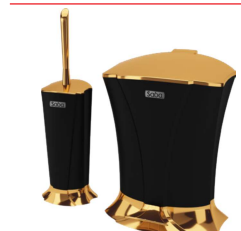

۳۶ عدد

4100900

۲/۲۵۰/۰۰۰

جا دستمال
مدل لیلیوم
سفید

۹۶

2+5 Years Guarantee+ After Sales Services

ردیف	محصول	قیمت (ریال)	کد محصول	تعداد در کارتن	توضیحات
۹۷	سطل و برس مدل صدف تمام سفید	۱۴/۹۴۰/۰۰۰	4100400	۱۸ عدد	وزن کارتن (kg): ۹/۱۰۰ سایز کارتن (cm): ۵۲/۵ × ۶۷/۵ × ۳۵
۹۸	سطل و برس مدل صدف سفید کروم	۱۸/۵۴۰/۰۰۰	4100401	۱۸ عدد	وزن کارتن (kg): ۹/۱۰۰ سایز کارتن (cm): ۵۲/۵ × ۶۷/۵ × ۳۵
۹۹	سطل و برس مدل صدف سفید طلایی	۲۴/۸۰۰/۰۰۰	4100403	۱۸ عدد	وزن کارتن (kg): ۹/۱۰۰ سایز کارتن (cm): ۵۲/۵ × ۶۷/۵ × ۳۵
۱۰۰	سطل و برس مدل صدف سفید طلایی پلاس	۲۸/۶۷۰/۰۰۰	4100404	۱۸ عدد	وزن کارتن (kg): ۹/۱۰۰ سایز کارتن (cm): ۵۲/۵ × ۶۷/۵ × ۳۵
۱۰۱	سطل و برس مدل صدف	۱۹/۶۵۰/۰۰۰	4100405	۱۸ عدد	وزن کارتن (kg): ۹/۱۰۰
		متالیک بژ	4100406		سایز کارتن (cm): ۵۲/۵ × ۶۷/۵ × ۳۵
		۱۹/۶۵۰/۰۰۰	4100407		متالیک نقره ای
۱۰۲	سطل و برس مدل صدف مشکی طلایی	۲۱/۴۷۰/۰۰۰	4100407	۱۸ عدد	وزن کارتن (kg): ۹/۱۰۰
		متالیک طلایی	4100408		سایز کارتن (cm): ۵۲/۵ × ۶۷/۵ × ۳۵
۱۰۳	سطل و برس مدل صدف مشکی طلایی پلاس	۲۶/۲۵۰/۰۰۰	4100408	۱۸ عدد	وزن کارتن (kg): ۹/۱۰۰
		۱۹/۶۵۰/۰۰۰	4100409		سایز کارتن (cm): ۵۲/۵ × ۶۷/۵ × ۳۵
۱۰۴	سطل و برس مدل صدف مشکی طلایی پلاس	۳۰/۲۳۰/۰۰۰	4100410	۱۸ عدد	وزن کارتن (kg): ۹/۱۰۰ سایز کارتن (cm): ۵۲/۵ × ۶۷/۵ × ۳۵