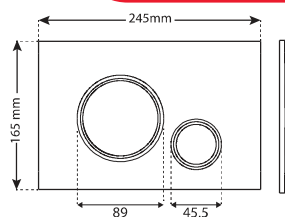

5+10 Years Guarantee+ After Sales Services

ردیف	محصول	قیمت (ریال)	کد محصول	تعداد در کارتن	توضیحات