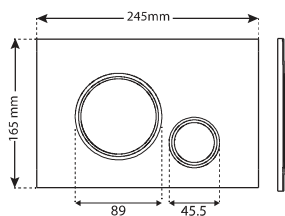

5+10 Years Guarantee+ After Sales Services

ردیف	محصول	قیمت (ریال)	کد محصول	تعداد در کارتن	توضیحات
۱۴	کلید فلاشتانک توکار مدل گُلَف سفید با رینگ کروم	۱۶/۵۸۰/۰۰۰	4100219	۲ و ۳ عدد	وزن کارتن (kg): ۲/۵۰۰ سایز کارتن (cm): ۲۵×۱۷/۵×۲۵/۵
۱۵	کلید فلاشتانک توکار مدل گُلَف سفید با رینگ طلایی	۱۸/۱۳۰/۰۰۰	4100220	۲ و ۳ عدد	وزن کارتن (kg): ۲/۵۰۰ سایز کارتن (cm): ۲۵×۱۷/۵×۲۵/۵
۱۶	کلید فلاشتانک توکار مدل گُلَف سفید با شصتی طلایی	۲۴/۸۲۰/۰۰۰	4100224	۲ و ۳ عدد	وزن کارتن (kg): ۲/۵۰۰ سایز کارتن (cm): ۲۵×۱۷/۵×۲۵/۵
۱۷	کلید فلاشتانک توکار مدل گُلَف سفید با شصتی کروم	۲۰/۲۵۰/۰۰۰	4100221	۲ و ۳ عدد	وزن کارتن (kg): ۲/۵۰۰ سایز کارتن (cm): ۲۵×۱۷/۵×۲۵/۵
۱۸	کلید فلاشتانک توکار مدل گُلَف تمام کروم	۲۸/۷۰۰/۰۰۰	4100222	۲ و ۳ عدد	وزن کارتن (kg): ۲/۵۰۰ سایز کارتن (cm): ۲۵×۱۷/۵×۲۵/۵
۱۹	کلید فلاشتانک توکار مدل گُلَف کروم مات	۳۳/۶۳۰/۰۰۰	4100230	۲ و ۳ عدد	وزن کارتن (kg): ۲/۵۰۰ سایز کارتن (cm): ۲۵×۱۷/۵×۲۵/۵
۲۰	کلید فلاشتانک توکار مدل گُلَف مشکی باشصتی طلایی	۲۷/۶۵۰/۰۰۰	4100225	۲ و ۳ عدد	وزن کارتن (kg): ۲/۵۰۰ سایز کارتن (cm): ۲۵×۱۷/۵×۲۵/۵