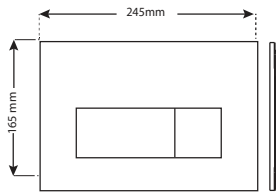

5+10 Years Guarantee+ After Sales Services

ردیف	محصول	قیمت (ریال)	کد محصول	تعداد در کارتن	توضیحات