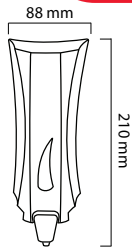

۶۲	جا مایع مدل مینا کروم	۷/۰۵۰/۰۰۰	4100341	۱۸ عدد	وزن کارتن (kg): ۸/۷۰۰ سایز کارتن (cm): ۳۰/۵ × ۲۷/۵ × ۴۴/۵
----	-----------------------	-----------	---------	--------	--

۶۳	جا مایع مدل مینا متالیک بژ	۵/۷۳۰/۰۰۰	4100343	۱۸ عدد	وزن کارتن (kg): ۸/۷۰۰ سایز کارتن (cm): ۳۰/۵ × ۲۷/۵ × ۴۴/۵
	جا مایع مدل مینا متالیک نقره ای	۵/۷۳۰/۰۰۰	4100342		

۶۴	جا مایع مدل مینا طلایی براق	۱۰/۸۰۰/۰۰۰	4100344	۱۸ عدد	وزن کارتن (kg): ۸/۷۰۰ سایز کارتن (cm): ۳۰/۵ × ۲۷/۵ × ۴۴/۵
	جا مایع مدل مینا طلایی مات	۶/۰۹۰/۰۰۰	4100345		

۶۵	جا مایع مدل مینا طوسی	۵/۶۵۰/۰۰۰	4100347	۱۸ عدد	وزن کارتن (kg): ۸/۷۰۰ سایز کارتن (cm): ۳۰/۵ × ۲۷/۵ × ۴۴/۵
	جا مایع مدل مینا مشکی	۵/۶۵۰/۰۰۰	4100346		