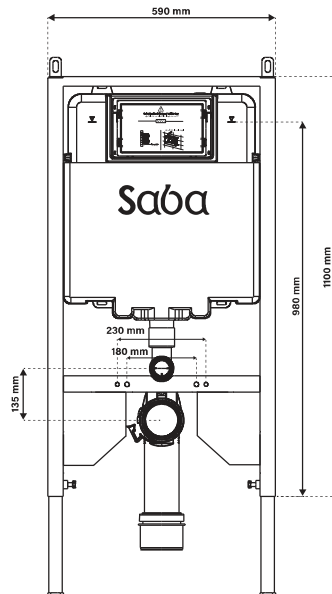

۱ فلاشتانک توکار والهنگ (بدون کلید)
مدل آرکا
۱۹۸/۰۰۰/۰۰۰
۴۱۰۰۱۰۰
۱ عدد
وزن کارتن (kg): ۱۸/۷۰۰
سایز کارتن (cm): ۱۲۸×۶۱×۱۵

ردیف	محصول	قیمت (ریال)	کد محصول	تعداد در کارتن	توضیحات
------	-------	-------------	----------	----------------	---------