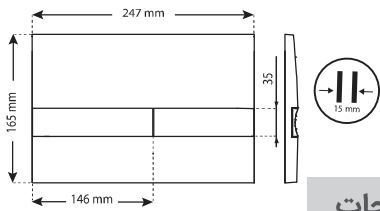

5+10 Years Guarantee+ After Sales Services

ردیف	محصول	قیمت (ریال)	کد محصول	تعداد در کارتن	توضیحات