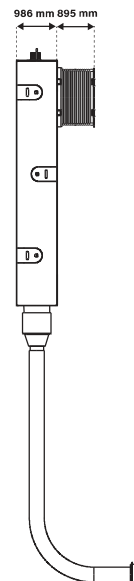

ردیف	محصول	قیمت (ریال)	کد محصول	تعداد در کارتن	توضیحات

۲ فلاشتانک توکار زمینی (بدون کلید)
مدل آرکا
۱۳۴/۰۰۰/۰۰۰
۴۱۰۰۱۰۱
۱ عدد
وزن کارتن (kg): ۷/۷۰۰
سایز کارتن (cm): ۷۰×۶۱×۱۵