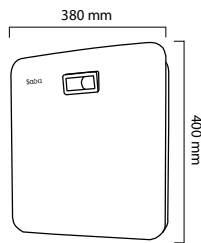

ردیف	محصول	قیمت (ریال)	کد محصول	تعداد در کارتن	توضیحات
۳۴	فلاشتانک روکار مدل اوشن (دو زمانه) سفید با شصتی کروم	۳۶/۰۰۰/۰۰۰	4100006	۵ عدد	وزن کارتن (kg): ۱۷ سایز کارتن (cm): ۴۳×۵۷×۴۹
۳۵	فلاشتانک روکار مدل اوشن (دو زمانه) سفید با شصتی طلایی	۳۸/۰۰۰/۰۰۰	4100008	۵ عدد	وزن کارتن (kg): ۱۷ سایز کارتن (cm): ۴۳×۵۷×۴۹
۳۶	فلاشتانک روکار مدل اوشن (دو زمانه) سفید طرح دار سیلور با شصتی کروم	۳۹/۲۰۰/۰۰۰ طرح اطلس	4100009 4100010	۵ عدد	وزن کارتن (kg): ۱۷ سایز کارتن (cm): ۴۳×۵۷×۴۹ طرح بامبو
۳۷	فلاشتانک روکار مدل اوشن (دو زمانه) سفید طرح دار طلایی با شصتی طلایی	۴۱/۵۰۰/۰۰۰ طرح اطلس	4100011 4100012	۵ عدد	وزن کارتن (kg): ۱۷ سایز کارتن (cm): ۴۳×۵۷×۴۹ طرح بامبو
۳۸	فلاشتانک روکار مدل اوشن (دو زمانه) متالیک	۴۷/۵۰۰/۰۰۰ طلایی مات	4100016 4100017	۵ عدد	وزن کارتن (kg): ۱۷ سایز کارتن (cm): ۴۳×۵۷×۴۹
۳۹	فلاشتانک روکار مدل اوشن (دو زمانه) مشکی طرح دار طلایی با شصتی طلایی	۵۱/۸۰۰/۰۰۰ طرح اطلس	4100013 4100014	۵ عدد	وزن کارتن (kg): ۱۷ سایز کارتن (cm): ۴۳×۵۷×۴۹ طرح بامبو
۴۰	فلاشتانک روکار مدل اوشن (دو زمانه) مشکی	۴۷/۵۰۰/۰۰۰ طوسی	4100015 4100007	۵ عدد	وزن کارتن (kg): ۱۷ سایز کارتن (cm): ۴۳×۵۷×۴۹