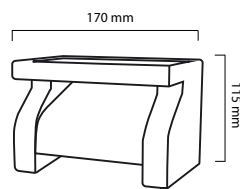

۹۴

وزن کارتن (kg):
-
سایز کارتن (cm):
۴۶/۵ × ۵۹/۵ × ۳۱/۵

۱۲ عدد

4100619

۱۱/۱۰۰/۰۰۰

جا دستمال
مدل PH PRO
مشکی

۹۵

وزن کارتن (kg):
-
سایز کارتن (cm):
۴۶/۵ × ۵۹/۵ × ۳۱/۵