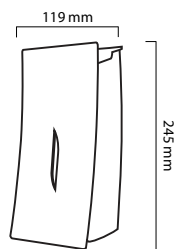

2+5 Years Guarantee+ After Sales Services

همراه با پمپ تخلیه جدید

ردیف	محصول	قیمت (ریال)	کد محصول	تعداد در کارتن	توضیحات
۴۷	جا مایع مدل رُز سفید	۶/۹۶۰/۰۰۰	4100300	۱۸ عدد	وزن کارتن (kg): ۸/۷۰۰ سایز کارتن (cm): ۳۳ × ۳۸ × ۵۰
۴۸	جا مایع مدل رُز کروم	۱۳/۴۳۰/۰۰۰	4100301	۱۸ عدد	وزن کارتن (kg): ۸/۷۰۰ سایز کارتن (cm): ۳۳ × ۳۸ × ۵۰
۴۹	جا مایع مدل رُز طلایی	۱۸/۴۰۰/۰۰۰	4100302	۱۸ عدد	وزن کارتن (kg): ۸/۷۰۰ سایز کارتن (cm): ۳۳ × ۳۸ × ۵۰
۵۰	جا مایع مدل رُز متالیک طلایی	۱۰/۴۵۰/۰۰۰	4100303	۱۸ عدد	وزن کارتن (kg): ۸/۷۰۰ سایز کارتن (cm): ۳۳ × ۳۸ × ۵۰
۵۱	جا مایع مدل رُز متالیک نقره ای	۹/۹۴۰/۰۰۰	4100304	۱۸ عدد	وزن کارتن (kg): ۸/۷۰۰ سایز کارتن (cm): ۳۳ × ۳۸ × ۵۰
۵۲	جا مایع مدل رُز متالیک بژ	۹/۹۴۰/۰۰۰	4100305	۱۸ عدد	وزن کارتن (kg): ۸/۷۰۰ سایز کارتن (cm): ۳۳ × ۳۸ × ۵۰
۵۳	جا مایع مدل رُز مشکی	۹/۹۴۰/۰۰۰ توسی	4100306	۱۸ عدد	وزن کارتن (kg): ۸/۷۰۰ سایز کارتن (cm): ۳۳ × ۳۸ × ۵۰
		۹/۹۴۰/۰۰۰	4100307