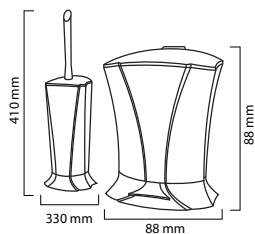

۹۴

وزن کارتن (kg):
-
سایز کارتن (cm):
۴۶/۵ × ۵۹/۵ × ۳۱/۵

۱۲ عدد

4100619

۱۱/۱۰۰/۰۰۰

جا دستمال
مدل PH PRO
مشکی

۹۵

وزن کارتن (kg):
-
سایز کارتن (cm):
۴۶/۵ × ۵۹/۵ × ۳۱/۵

۳۶ عدد

4100900

۲/۲۵۰/۰۰۰

جا دستمال
مدل لیلیوم
سفید

۹۶

2+5 Years Guarantee+ After Sales Services

ردیف	محصول	قیمت (ریال)	کد محصول	تعداد در کارتن	توضیحات
۹۷	سطل و برس مدل صدف تمام سفید	۱۴/۹۴۰/۰۰۰	4100400	۱۸ عدد	وزن کارتن (kg): ۹/۱۰۰ سایز کارتن (cm): ۵۲/۵ × ۶۷/۵ × ۳۵
۹۸	سطل و برس مدل صدف سفید کروم	۱۸/۵۴۰/۰۰۰	4100401	۱۸ عدد	وزن کارتن (kg): ۹/۱۰۰ سایز کارتن (cm): ۵۲/۵ × ۶۷/۵ × ۳۵
۹۹	سطل و برس مدل صدف سفید طلایی	۲۴/۸۰۰/۰۰۰	4100403	۱۸ عدد	وزن کارتن (kg): ۹/۱۰۰ سایز کارتن (cm): ۵۲/۵ × ۶۷/۵ × ۳۵
۱۰۰	سطل و برس مدل صدف سفید طلایی پلاس	۲۸/۶۷۰/۰۰۰	4100404	۱۸ عدد	وزن کارتن (kg): ۹/۱۰۰ سایز کارتن (cm): ۵۲/۵ × ۶۷/۵ × ۳۵
۱۰۱	سطل و برس مدل صدف	۱۹/۶۵۰/۰۰۰	4100405	۱۸ عدد	وزن کارتن (kg): ۹/۱۰۰
		متالیک بژ	4100406		سایز کارتن (cm): ۵۲/۵ × ۶۷/۵ × ۳۵
		۱۹/۶۵۰/۰۰۰	4100407		متالیک نقره ای
۱۰۲	سطل و برس مدل صدف مشکی طلایی	۲۱/۴۷۰/۰۰۰	4100407	۱۸ عدد	وزن کارتن (kg): ۹/۱۰۰
		متالیک طلایی	4100408		سایز کارتن (cm): ۵۲/۵ × ۶۷/۵ × ۳۵
۱۰۳	سطل و برس مدل صدف مشکی طلایی پلاس	۲۶/۲۵۰/۰۰۰	4100408	۱۸ عدد	وزن کارتن (kg): ۹/۱۰۰
		۱۹/۶۵۰/۰۰۰	4100409		سایز کارتن (cm): ۵۲/۵ × ۶۷/۵ × ۳۵
۱۰۴	سطل و برس مدل صدف مشکی طلایی پلاس	۳۰/۲۳۰/۰۰۰	4100410	۱۸ عدد	وزن کارتن (kg): ۹/۱۰۰ سایز کارتن (cm): ۵۲/۵ × ۶۷/۵ × ۳۵