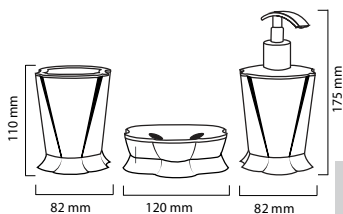

۹۴

وزن کارتن (kg):
-
سایز کارتن (cm):
۴۶/۵ × ۵۹/۵ × ۳۱/۵

۱۲ عدد

4100619

۱۱/۱۰۰/۰۰۰

جا دستمال
مدل PH PRO
مشکی

۹۵

وزن کارتن (kg):
-
سایز کارتن (cm):
۴۶/۵ × ۵۹/۵ × ۳۱/۵

۳۶ عدد

4100900

۲/۲۵۰/۰۰۰

جا دستمال
مدل لیلیوم
سفید

۹۶

2+5 Years Guarantee+ After Sales Services

ردیف	محصول	قیمت (ریال)	کد محصول	تعداد در کارتن	توضیحات
۹۷	سطل و برس مدل صدف تمام سفید	۱۴/۹۴۰/۰۰۰	4100400	۱۸ عدد	وزن کارتن (kg): ۹/۱۰۰ سایز کارتن (cm): ۵۲/۵ × ۶۷/۵ × ۳۵
۹۸	سطل و برس مدل صدف سفید کروم	۱۸/۵۴۰/۰۰۰	4100401	۱۸ عدد	وزن کارتن (kg): ۹/۱۰۰ سایز کارتن (cm): ۵۲/۵ × ۶۷/۵ × ۳۵
۹۹	سطل و برس مدل صدف سفید طلایی	۲۴/۸۰۰/۰۰۰	4100403	۱۸ عدد	وزن کارتن (kg): ۹/۱۰۰ سایز کارتن (cm): ۵۲/۵ × ۶۷/۵ × ۳۵
۱۰۰	سطل و برس مدل صدف سفید طلایی پلاس	۲۸/۶۷۰/۰۰۰	4100404	۱۸ عدد	وزن کارتن (kg): ۹/۱۰۰ سایز کارتن (cm): ۵۲/۵ × ۶۷/۵ × ۳۵
۱۰۱	سطل و برس مدل صدف	۱۹/۶۵۰/۰۰۰	4100405	۱۸ عدد	وزن کارتن (kg): ۹/۱۰۰
		متالیک بژ	4100406		سایز کارتن (cm): ۵۲/۵ × ۶۷/۵ × ۳۵
		۱۹/۶۵۰/۰۰۰	4100407		متالیک نقره ای
۱۰۲	سطل و برس مدل صدف مشکی طلایی	۲۱/۴۷۰/۰۰۰	4100407	۱۸ عدد	وزن کارتن (kg): ۹/۱۰۰
		متالیک طلایی	4100408		سایز کارتن (cm): ۵۲/۵ × ۶۷/۵ × ۳۵
۱۰۳	سطل و برس مدل صدف مشکی طلایی پلاس	۲۶/۲۵۰/۰۰۰	4100408	۱۸ عدد	وزن کارتن (kg): ۹/۱۰۰
		۱۹/۶۵۰/۰۰۰	4100409		سایز کارتن (cm): ۵۲/۵ × ۶۷/۵ × ۳۵
۱۰۴	سطل و برس مدل صدف مشکی طلایی پلاس	۳۰/۲۳۰/۰۰۰	4100410	۱۸ عدد	وزن کارتن (kg): ۹/۱۰۰ سایز کارتن (cm): ۵۲/۵ × ۶۷/۵ × ۳۵