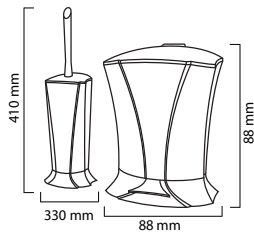

ردیف	محصول	قیمت ($)	کد محصول	تعداد در کارتن	توضیحات