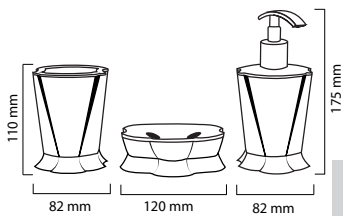

۶۵

4213178

14.3 \$

سطل و برس طلائی متالیک

وزن کارتن (kg)
۹/۱۰۰
سایز کارتن (cm)
۵۲/۵×۶۷/۵×۳۵

۶ عدد

4114108

20.5 \$

سطل و برس مشکی طلائی

۶۶

4213177

17.6 \$

سطل و برس طوسی

وزن کارتن (kg)
۹/۱۰۰
سایز کارتن (cm)
۵۲/۵×۶۷/۵×۳۵

۶ عدد

4114109

24.32 \$

سطل و برس مشکی طلائی (پلاس)
درب و پایه طلائی

۶۷

ردیف	محصول	قیمت (\$)	کد محصول	تعداد در کارتن	توضیحات
------	-------	-----------	----------	----------------	---------

وزن کارتن (kg)
۵
سایز کارتن (cm)
۴۲/۵×۳۲×۲۷