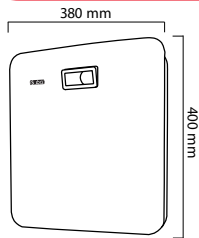

ردیف	محصول	قیمت ($)	کد محصول	تعداد در کارتن	توضیحات
۳۰	فلاش تانک رو کار مدل اوشن (دو زمانه) سفید با شصتی کروم	28.8 $	4111107	۵ عدد	وزن کارتن (kg) ۱۷ سایز کارتن (cm) ۴۳×۵۷×۴۹
۳۱	فلاش تانک اوشن (دو زمانه) سفید با شصتی طلایی	30.4 $	4111109	۵ عدد	وزن کارتن (kg) ۱۷ سایز کارتن (cm) ۴۳×۵۷×۴۹
۳۲	فلاش تانک اوشن (دو زمانه) سفید طرح بامبو	30.7 $	4111111	۵ عدد	وزن کارتن (kg) ۱۷ سایز کارتن (cm) ۴۳×۵۷×۴۹
	طرح دار سیلور با شصتی کروم طرح اطلس	30.7 $	4111110		
۳۳	فلاش تانک اوشن (دو زمانه) سفید طرح دار طلایی با شصتی طلایی	31.35 $	4111113	۵ عدد	وزن کارتن (kg) ۱۷ سایز کارتن (cm) ۴۳×۵۷×۴۹
	طرح دار طلایی با شصتی طلایی طرح اطلس	31.35 $	4111112		
۳۴	فلاش تانک اوشن (دو زمانه) طلایی متالیک	33.30 $	4111117	۵ عدد	وزن کارتن (kg) ۱۷ سایز کارتن (cm) ۴۳×۵۷×۴۹
۳۵	فلاش تانک اوشن (دو زمانه) مشکی طرح دار طلایی با شصتی طلایی	33.9 $	4111115	۵ عدد	وزن کارتن (kg) ۱۷ سایز کارتن (cm) ۴۳×۵۷×۴۹
	طرح بامبو	33.9 $	4111114		
۳۶	فلاش تانک اوشن (دو زمانه) مشکی	32 $	4111108	۵ عدد	وزن کارتن (kg) ۱۷ سایز کارتن (cm) ۴۳×۵۷×۴۹
	فلاش تانک اوشن (دو زمانه) طوسی	32 $	4111116