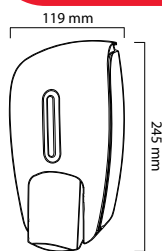

ردیف	محصول	قیمت ($)	کد محصول	تعداد در کارتن	توضیحات
۳۷	جا مایع کاملیا سفید با شستی سفید	6 $	4112120	۱۸ عدد	وزن کارتن (kg) ۸/۷۰۰ سایز کارتن (cm) ۳۳×۳۸×۵۰
۳۸	جا مایع کاملیا سفید با شستی کروم	6.65 $	4112125	۱۸ عدد	وزن کارتن (kg) ۸/۷۰۰ سایز کارتن (cm) ۳۳×۳۸×۵۰
۳۹	جا مایع کاملیا سفید با شستی طلایی	7.55 $	4112126	۱۸ عدد	وزن کارتن (kg) ۸/۷۰۰ سایز کارتن (cm) ۳۴×۳۸×۵۱
۴۰	جا مایع کاملیا متالیک با شستی کروم	7.55 $	4112122	۱۸ عدد	وزن کارتن (kg) ۸/۷۰۰ سایز کارتن (cm) ۳۴×۳۸×۵۱
	جا مایع کاملیا متالیک طلایی	8.2 $	4113161		
۴۱	جا مایع کاملیا تمام کروم	9.6 $	4112123	۱۸ عدد	وزن کارتن (kg) ۸/۷۰۰ سایز کارتن (cm) ۳۴×۳۸×۵۱
۴۲	جا مایع کاملیا طلایی براق	13.44 $	4112124	۱۸ عدد	وزن کارتن (kg) ۸/۷۰۰ سایز کارتن (cm) ۳۴×۳۸×۵۱
۴۳	جا مایع کاملیا مشکی با شستی طلایی	8.35 $	4112127	۱۸ عدد	وزن کارتن (kg) ۸/۷۰۰ سایز کارتن (cm) ۳۴×۳۸×۵۱
	جا مایع کاملیا طوسی با شستی کروم	7.6 $	4113181