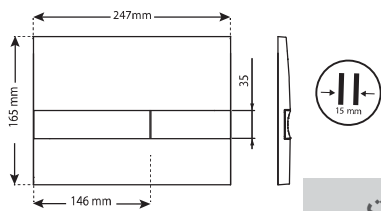

ردیف	محصول	قیمت ($)	کد محصول	تعداد در کارتن	توضیحات
۳	کلید فلاش تانک تو کار مدل یونیک سفید	11.25 $	4213228	۲ و ۳ عدد	وزن کارتن (kg) ۲/۵۰۰ سایز کارتن (cm) ۲۵×۱۷/۵×۲۵/۵
۴	کلید فلاش تانک تو کار مدل یونیک سفید با کلید کروم	15 $	4213205	۲ و ۳ عدد	وزن کارتن (kg) ۲/۵۰۰ سایز کارتن (cm) ۲۵×۱۷/۵×۲۵/۵
۵	کلید فلاش تانک تو کار مدل یونیک کروم	17.5 $	4213206	۲ و ۳ عدد	وزن کارتن (kg) ۲/۵۰۰ سایز کارتن (cm) ۲۵×۱۷/۵×۲۵/۵
۶	کلید فلاش تانک تو کار مدل یونیک مشکی	14 $	4213246	۲ و ۳ عدد	وزن کارتن (kg) ۲/۵۰۰ سایز کارتن (cm) ۲۵×۱۷/۵×۲۵/۵
	کلید فلاش تانک تو کار مدل یونیک طوسی	14 $	4213247		
۷	کلید فلاش تانک تو کار مدل یونیک سفید با کلید طلایی	15.7 $	4213211	۲ و ۳ عدد	وزن کارتن (kg) ۲/۵۰۰ سایز کارتن (cm) ۲۵×۱۷/۵×۲۵/۵
۸	کلید فلاش تانک تو کار مدل یونیک طلایی براق	19 $	4213207	۲ و ۳ عدد	وزن کارتن (kg) ۲/۵۰۰ سایز کارتن (cm) ۲۵×۱۷/۵×۲۵/۵
	کلید فلاش تانک تو کار مدل یونیک طلایی مات PVD	22 $	4213209		
۹	کلید فلاش تانک تو کار مدل یونیک مشکی با کلید طلایی	17.25 $	4213210	۲ و ۳ عدد	وزن کارتن (kg) ۲/۵۰۰ سایز کارتن (cm) ۲۵×۱۷/۵×۲۵/۵