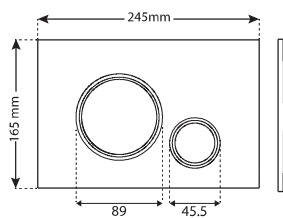

ردیف	محصول	قیمت ($)	کد محصول	تعداد در کارتن	توضیحات