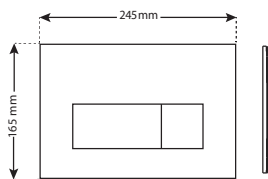

ردیف	محصول	قیمت ($)	کد محصول	تعداد در کارتن	توضیحات
۱۷	کلید فلاش تانک تو کار مدل ماربل سفید	10.6 $	4213230	۲ و ۳ عدد	وزن کارتن (kg) ۲/۵۰۰ سایز کارتن (cm) ۲۵×۶۱×۱۵
۱۸	کلید فلاش تانک تو کار مدل ماربل سفید با کلید کروم	14.4 $	4213219	۲ و ۳ عدد	وزن کارتن (kg) ۲/۵۰۰ سایز کارتن (cm) ۲۵×۶۱×۱۵
۱۹	کلید فلاش تانک تو کار مدل ماربل تمام کروم	16.25 $	4213233	۲ و ۳ عدد	وزن کارتن (kg) ۲/۵۰۰ سایز کارتن (cm) ۲۵×۶۱×۱۵
۲۰	کلید فلاش تانک تو کار مدل ماربل طلایی براق	17.5 $	4213234	۲ و ۳ عدد	وزن کارتن (kg) ۲/۵۰۰ سایز کارتن (cm) ۲۵×۶۱×۱۵
	کلید فلاش تانک تو کار مدل ماربل طلایی مات PVD	20 $	4213250		
۲۱	کلید فلاش تانک تو کار مدل ماربل مشکی با کلید طلایی	16.25 $	4213221	۲ و ۳ عدد	وزن کارتن (kg) ۲/۵۰۰ سایز کارتن (cm) ۲۵×۶۱×۱۵
۲۲	کلید فلاش تانک تو کار مدل ماربل مشکی با کلید کروم	16.25 $	4213222	۲ و ۳ عدد	وزن کارتن (kg) ۲/۵۰۰ سایز کارتن (cm) ۲۵×۶۱×۱۵
۲۳	کلید فلاش تانک تو کار مدل ماربل تمام مشکی	13.8 $	4213220	۲ و ۳ عدد	وزن کارتن (kg) ۲/۵۰۰ سایز کارتن (cm) ۲۵×۶۱×۱۵
	کلید فلاش تانک تو کار مدل ماربل تمام طوسی	13.8 $	4213249