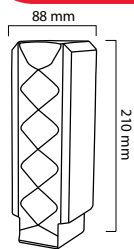

ردیف	محصول	قیمت ($)	کد محصول	تعداد در کارتن	توضیحات
۴۴	جا مایع مینا سفید	2.5 $	4112128	۲۴ عدد	وزن کارتن (kg) ۸/۷۰۰ سایز کارتن (cm) ۳۰/۵×۲۷/۵×۴۴/۵
۴۵	جا مایع مینا نقره ای متالیک	3.5 $	4112131	۲۴ عدد	وزن کارتن (kg) ۸/۷۰۰ سایز کارتن (cm) ۳۰/۵×۲۷/۵×۴۴/۵
	جا مایع مینا بژ متالیک	3.5 $	4213191		
۴۶	جا مایع مینا طلایی براق	6.4 $	4112129	۲۴ عدد	وزن کارتن (kg) ۸/۷۰۰ سایز کارتن (cm) ۳۰/۵×۲۷/۵×۴۴/۵
	جا مایع مینا طلایی متالیک	4.1 $	4112129		
۴۷	جا مایع مینا کروم	4.2 $	4112130	۲۴ عدد	وزن کارتن (kg) ۸/۷۰۰ سایز کارتن (cm) ۳۰/۵×۲۷/۵×۴۴/۵
۴۸	جا مایع مینا مشکی مات	3.6 $	4112141	۲۴ عدد	وزن کارتن (kg) ۸/۷۰۰ سایز کارتن (cm) ۳۰/۵×۲۷/۵×۴۴/۵
	جا مایع مینا طوسی مات	3.6 $	4213182